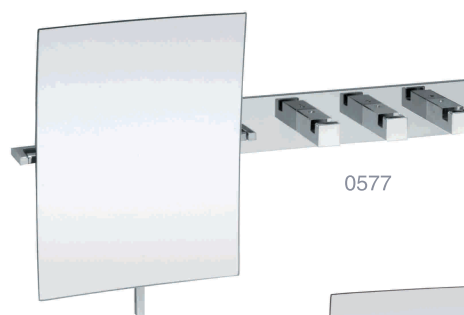

POMBO™ | design

tetris

POMBO™ | design

tetris

0149 Toalheiro
 Barra toallero
 Echelle murale 3 barres
 Towel rail
 Badetuchhalter

0149

0577 Espelho de aumento
 Espejo de aumento
 Miroir grossissant
 Magnifying mirror
 Vergrößerungsspiegel

0577

0477 Espelho de aumento
 Espejo de aumento
 Miroir grossissant
 Magnifying mirror
 Vergrößerungsspiegel

0477

0102 Cabide
 Percha
 Patère
 Robe hook
 Bademantelhaken

0102

0777 Espelho de aumento
 Espejo de aumento
 Miroir grossissant
 Magnifying mirror
 Vergrößerungsspiegel