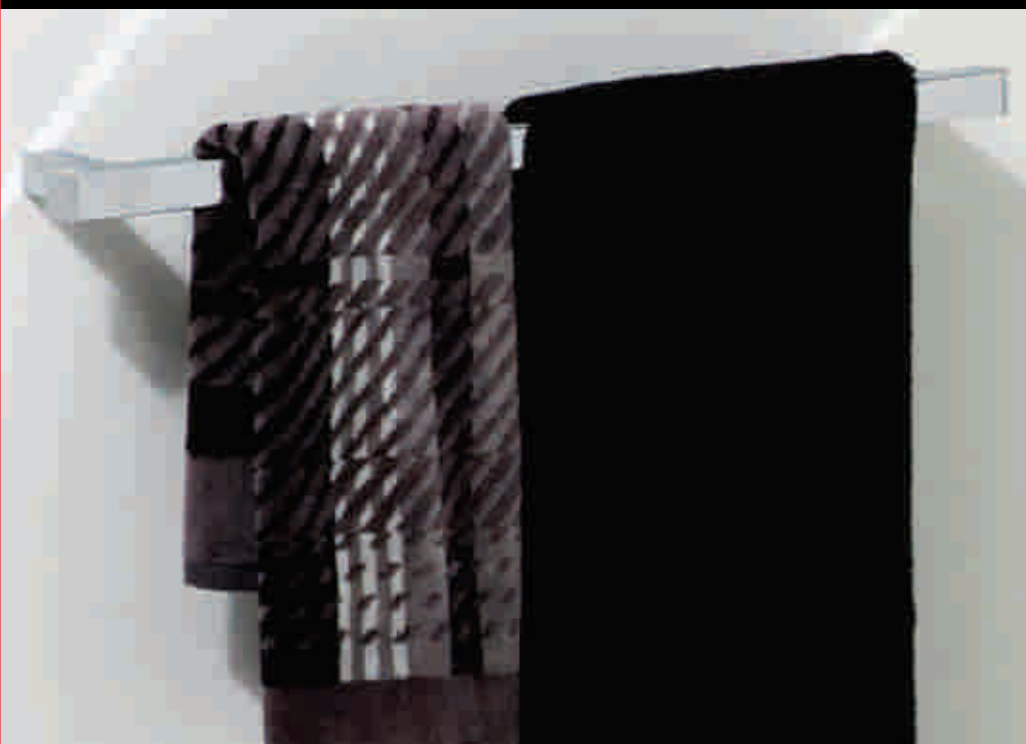

Repisa
Etagère avec galerie
Bathroom shelf
Ablagekonsolen

16 552 120

0226

0190 Espelho

Espejo
Miroir
Mirror
Spiegel

805 141 20

0190

POMBO™ | design