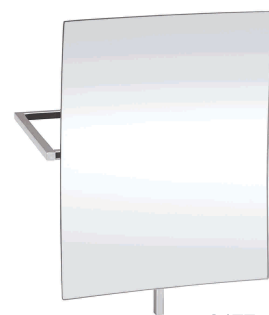

POMBO™ | design

tetris

POMBO™ | design

tetris

0149 Toalheiro
 Barra toallero
 Echelle murale 3 barres
 Towel rail
 Badetuchhalter

0149

0577 Espelho de aumento
 Espejo de aumento
 Miroir grossissant
 Magnifying mirror
 Vergrößerungsspiegel

0577

0477 Espelho de aumento
 Espejo de aumento
 Miroir grossissant
 Magnifying mirror
 Vergrößerungsspiegel

0477

0102 Cabide
 Percha
 Patère
 Robe hook
 Bademantelhaken

0102

0777 Espelho de aumento
 Espejo de aumento
 Miroir grossissant
 Magnifying mirror
 Vergrößerungsspiegel