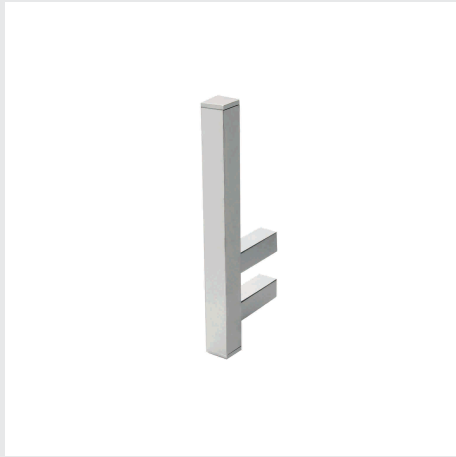

0122 Porta rolos reserva

Portarollos
Porte rouleau réserve
Toilet paper holder
Papierhalter

187 19 69