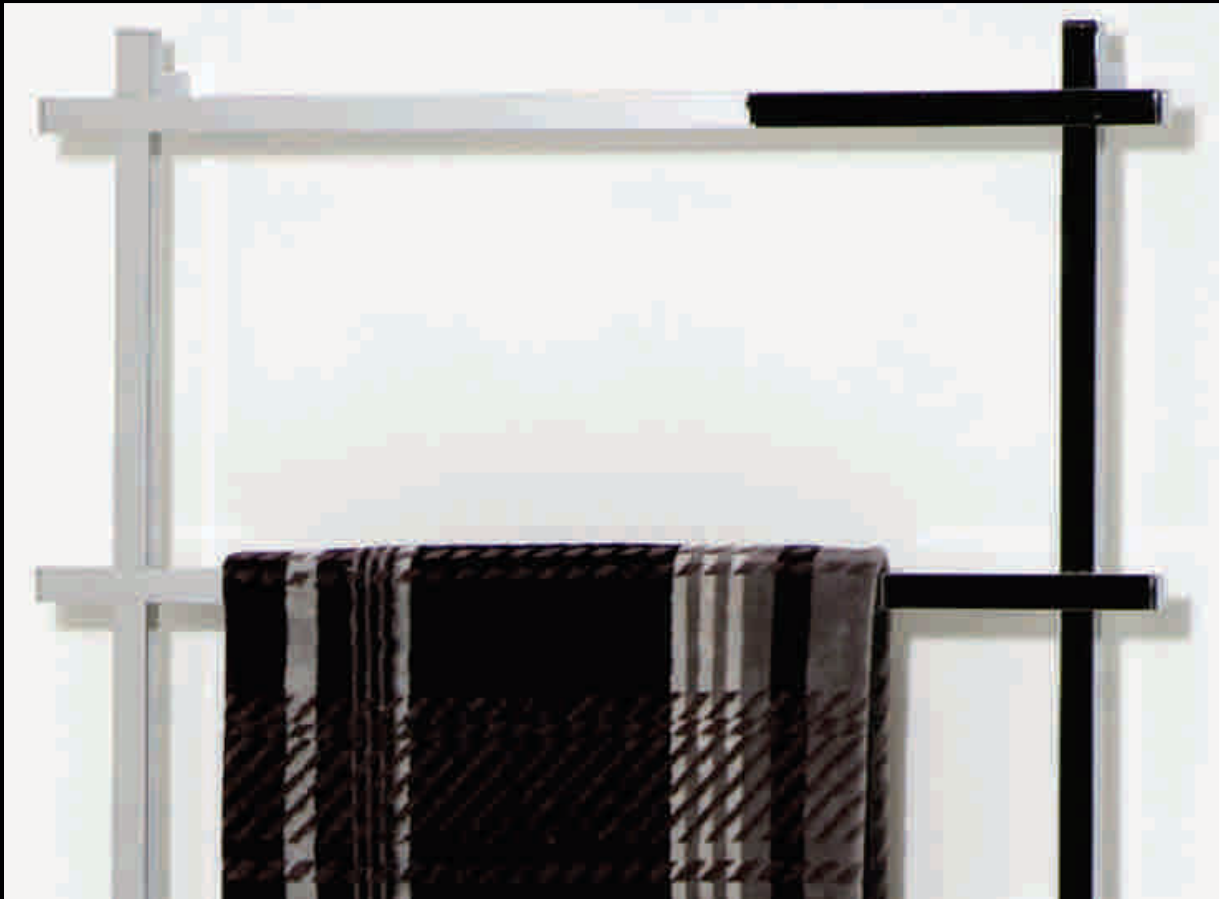

POMBO™ | design

tetris

POMBO™ | design

tetris

0149 Toalheiro
 Barra toallero
 Echelle murale 3 barres
 Towel rail
 Badetuchhalter

0149

0577 Espelho de aumento
 Espejo de aumento
 Miroir grossissant
 Magnifying mirror
 Vergrößerungsspiegel