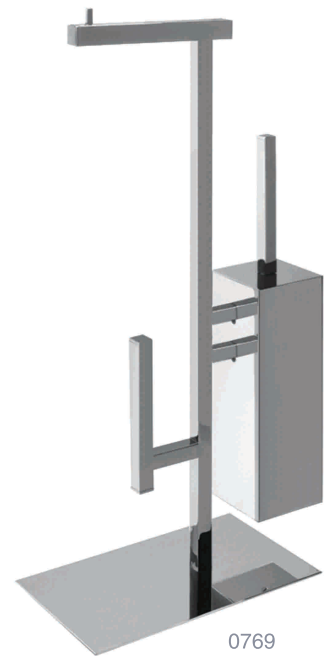

182 81 81

0635 Saboneteira

Jabonera
Porte savon
Soap dish holder
Seifenhalter

39 130 130

POMBO™ | design

tetris

0167 Porta piaçabas

Portaescobillas
Pot balai
WC brush holder
Toilettenbürstengarniture

0167

0769 Mini combino

Mini combino
Mini combino
WC set
Toilettenset

0769

0615 Porta copos

Portavasos
Porte verre à dents
Tumbler holder
Glasshalter

0615

0315 Porta copos